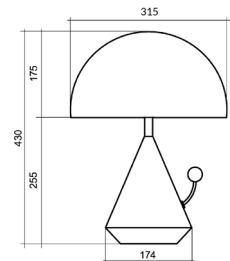

### DIMENSIONS & WEIGHT

#### PACKAGING

HEIGHT	43 cm	50 cm
WIDTH	31,5 cm	40 cm
DEPTH	31,5 cm	40 cm
WEIGHT	3,6 kg (net)	5 kg (gross)